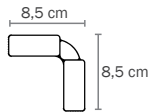

A: 2,85
B: 2,85 / 4,00
C: 2,20 m

Perfil pata
 Foot profile

COLORES ESTRUCTURA / FRAME COLOURS

negro
 black

blanco
 white

SISTEMA TOLDO ABATIBLE / TILTING SYSTEM AWNING

La tela se puede bajar hacia un lado u otro de la pérgola según nos convenga para protegernos del sol.