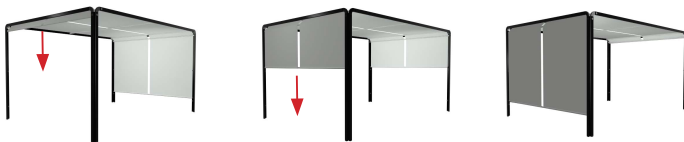

SISTEMA TOLDO ABATIBLE / TILTING SYSTEM AWNING

La tela se puede bajar hacia un lado u otro de la pérgola según nos convenga para protegernos del sol.

The fabric can be lowered to one side or other of the pergola as it suits to protect us from the sun

TEJIDO TOLDO / AWNING FABRIC

Tejido Dralon®, 190 gr/m². Protección UV. Color resistente. Dralon® fabric, 190 gr/m². UV Protection. Color fastness.