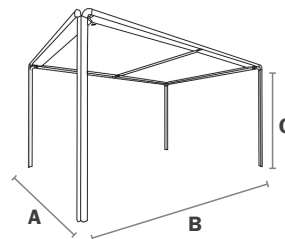

IBIZA

PÉRGOLA · PERGOLA

DESCRIPCIÓN / DESCRIPTION

Pérgola de líneas modernas y sencillas pensada para proteger del sol. Fácil montaje. Estructura en aluminio lacado y aluminio anodizado. Tornillería en acero inoxidable. Codos de unión en poliamida reforzada con fibra de vidrio. Toldo de tejido Dralon®. Fabricada en la UE.

A: 2,85
B: 2,85 / 4,00
C: 2,20 m

Perfil pata
 Foot profile

COLORES ESTRUCTURA / FRAME COLOURS

negro
 black

blanco
 white

SISTEMA TOLDO ABATIBLE / TILTING SYSTEM AWNING

La tela se puede bajar hacia un lado u otro de la pérgola según nos convenga para protegernos del sol.