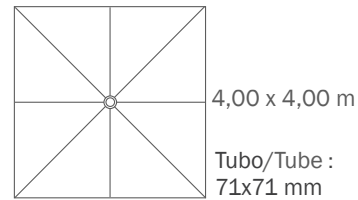

RIO

PARASOL 400x400/8
 SGA020C4000240P

DESCRIPCIÓN / DESCRIPTION

Parasol de aluminio lacado blanco. Mástil telescópico con sistema de fácil apertura por manivela. 8 varillas de 20x35x1,5 mm. Tejido Olefin. Con volante y fugavientos.

White lacquered aluminium parasol. Telescopic pole with crank easy-opening system. 8 20x35x1,5 mm ribs. Olefin fabric. With valance and airvent.

SISTEMA APERTURA / OPENING SYSTEM

TEJIDO / FABRIC

Olefin 250 gr. Tejido de hilo de polipropileno tintado en masa. UPF 80. Solidez colores: 7-8/8. 100% Reciclable.
Olefin 250 gr. Polypropylene mass-dyed fabric. UPF80. Colour fastness: 7-8/8. 100% Recyclable.

RIO

PARASOL 400x400/8 - SGAO20C4000240P - SGAP11C4000240P

DATOS LOGÍSTICOS / LOGISTIC DATA

 NET	 BOX	 C.B.M.	 PALLET	 ud.	 ud.
36 Kg	360x32x30 cm	0,36 m ³	376x120x160 cm 20 ud. (2 palets)	120 ud.	120 ud.

BASES / BASES

Forma/Shape	Descripción/Description	Peso/Weight	Color/Colour	Ref.	Tubo/Tube	Caja/Box
 31 x 31 cm x 6 mm	FIX Base de hierro para fijar a suelo. Iron base to floor fixation.	10 Kg	Gris Grey	BSC310GR8500	Ø85 mm	10
	FAST Base Fast-Click de empotrar al suelo. Fast-Click base to fix.	10 Kg	Gris Grey	BIFC6350	Ø63,5 mm	7 130 x 128 x 63 cm
 47 x 47 x 14 cm	CROSS Base ruedas con piedras Flexo. Wheel base with Flexo stones.	110 Kg	Blanco White	BSRDBC6350	Ø63,5mm	14A