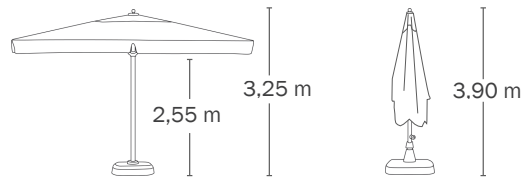

RIO

PARASOL 400x400/8
 SGA020C4000240P

DESCRIPCIÓN / DESCRIPTION

Parasol de aluminio lacado blanco. Mástil telescópico con sistema de fácil apertura por manivela. 8 varillas de 20x35x1,5 mm. Tejido Olefin. Con volante y fugavientos.

White lacquered aluminium parasol. Telescopic pole with crank easy-opening system. 8 20x35x1,5 mm ribs. Olefin fabric. With valance and airvent.

SISTEMA APERTURA / OPENING SYSTEM

TEJIDO / FABRIC

Olefin 250 gr. Tejido de hilo de polipropileno tintado en masa. UPF 80. Solidez colores: 7-8/8. 100% Reciclable.
Olefin 250 gr. Polypropylene mass-dyed fabric. UPF80. Colour fastness: 7-8/8. 100% Recyclable.

RIO

PARASOL 400x400/8 - SGAO20C4000240P - SGAP11C4000240P

DATOS LOGÍSTICOS / LOGISTIC DATA

 NET	 BOX	 C.B.M.	 PALLET	 ud.	 ud.
36 Kg	360x32x30 cm	0,36 m ³	376x120x160 cm 20 ud. (2 palets)	120 ud.	120 ud.

BASES / BASES

Forma/Shape	Descripción/Description	Peso/Weight	Color/Colour	Ref.	Tubo/Tube	Caja/Box
 31 x 31 cm x 6 mm	FIX Base de hierro para fijar a suelo. Iron base to floor fixation.	10 Kg	Gris Grey	BSC310GR8500	Ø85 mm	10
	FAST Base Fast-Click de empotrar al suelo. Fast-Click base to fix.	10 Kg	Gris Grey	BIFC6350	Ø63,5 mm	7 130 x 128 x 63 cm
 47 x 47 x 14 cm	CROSS Base ruedas con piedras Flexo. Wheel base with Flexo stones.	110 Kg	Blanco White	BSRDBC6350	Ø63,5mm	14A