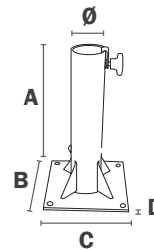

FIX

BSC310GR5703 · BSC310BC36500 · BSC310AN5700 ·
 BSC310BC56700

DESCRIPCIÓN / DESCRIPTION

Base de acero lacado para atornillar a suelo. Pintura epoxi en polvo aplicada en horno con aditivos de protección solar. Doble rosca de apriete al mástil del parasol. Tubo de varios diámetros. Fabricada en la UE.

Lacquered steel base to screw to the floor. Epoxy powder coating applied in oven with solar protection additives. Double tightening thread to parasol mast. Several diameters of tube. Made in the EU.

A: 36,5
B: 31
C: 31
D: 0,6
Ø: 57/63,5 cm

COLOR	REF.	TUB.	
blanco white	BSC310BC36500	Ø63,5	FIX RIO
gris grey	BSC310GR5703	Ø57	FIX
antracita anthracite	BSC310AN5700	Ø57	FIX
blanco white	BSC310BC5700	Ø57	FIX