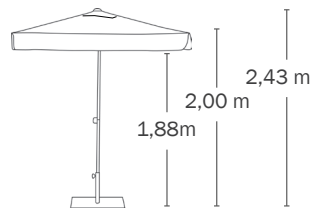

# FARO

PARASOL 200x200/4

## DESCRIPCIÓN / DESCRIPTION

Parasol de aluminio gris. 4 varillas de fibra de vidrio de Ø12,5 mm. Sistema de apertura "Push-Up". Accesorios de polipropileno. Tejido Olefin.

Grey aluminium parasol. 4 fiberglass Ø12.5 mm ribs. Push-up easy-opening system. Polypropylene accessories. Olefin fabric.

## DATOS LOGÍSTICOS / LOGISTIC DATA

 NET	 GROSS	 BOX	 GBM	 PALLET	 TRUCK	 40'HQ
3,61 Kg	237 Kg/palet	156x17,5x17,5 cm	0,06 m <sup>3</sup>	156x120x187 cm 60 ud.	960 ud.	600 ud.

## BASES / BASES

Forma/Shape	Descripción/Description	Peso/Weight	Color/Colour	Ref.	Tubo/Tube	Caja/Box
 50 x 50 cm x 6 mm	<b>FIT</b> Base octogonal de acero lacado. Octogonal iron base lacquered.	12 Kg	Gris Grey	BS0500GR4000	Ø40 mm	51,2 x 51,2 x 5,5 cm
				BS0500GR4500	Ø45 mm	
 62,5 x 62,5 cm x 5,5 mm	<b>FLAT</b> Base cuadrada de acero lacado Square iron base lacquered	18 Kg	Gris Grey	BS0500GR4000	Ø40 mm	62,7 x 62,7 x 6,5 cm
				BSC625GR5500	Ø55 mm	