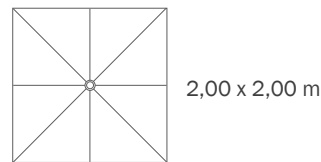

DESCRIPCIÓN / DESCRIPTION

Parasol de aluminio gris. 4 varillas de fibra de vidrio de Ø12,5 mm. Sistema de apertura "Push-Up". Accesorios de polipropileno. Tejido Olefin.

Grey aluminium parasol. 4 fiberglass Ø12.5 mm ribs. Push-up easy-opening system. Polypropylene accessories. Olefin fabric.